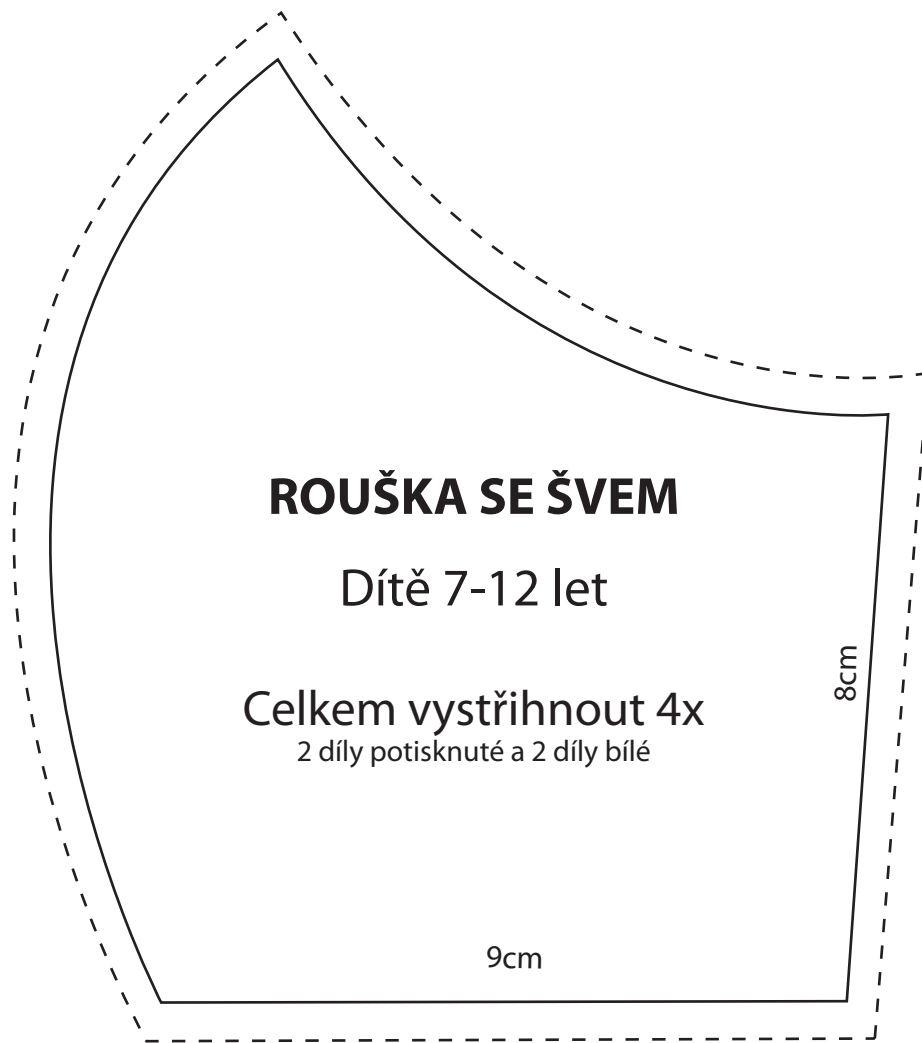

11cm

ROUŠKA 3D

Dítě 7-12 let

Celkem vystřihnout 2x
1 díl potisknutý a 1 díl bílý

8cm

3x3 cm

Kontrolní čtverec

Kontrolní čtverec